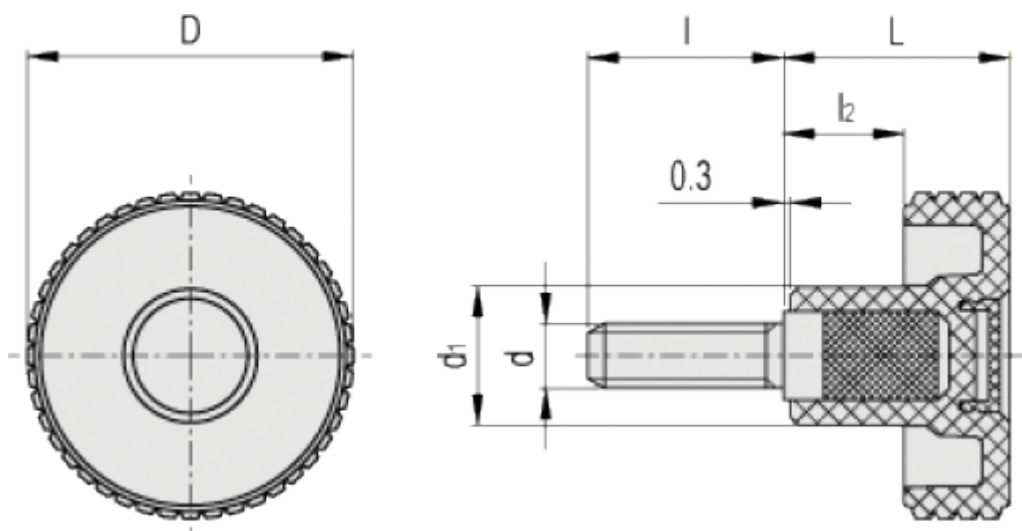

Varenummer: 23020343615

Beskrivelse: E+G Fingregreb MBT.40 p-M6x40-C5, Blå

## Mål

D = 39.5

d1 = 17

d6g = M6

L = 26.5

I = 40

I2 = 12.5